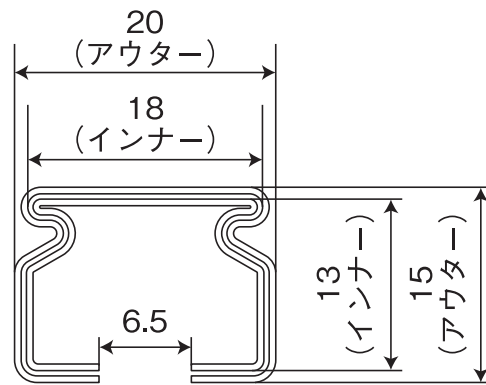

# 承認図

## ■ レール断面図(単位:mm)

スチール

型番 K型フリースライド

製品名 K型フリースライドカーテンレール

〒581-0039  
大阪府八尾市太田新町7丁目81番地

有限  
会社 **橘金属製作所**

# 承認図

■ 取付け寸法図(mm)

■ 正面付

シングルブラケット付

型番 K型フリースライド

製品名 K型フリースライドカーテンレール

〒581-0039  
大阪府八尾市太田新町7丁目81番地

有限  
会社 橘金属製作所

# 承認図

■ 取付け寸法図(mm)

■ 正面付

ダブルブラケット付

型番 K型フリースライド

製品名 K型フリースライドカーテンレール

〒581-0039  
大阪府八尾市太田新町7丁目81番地

有限  
会社 橘金属製作所