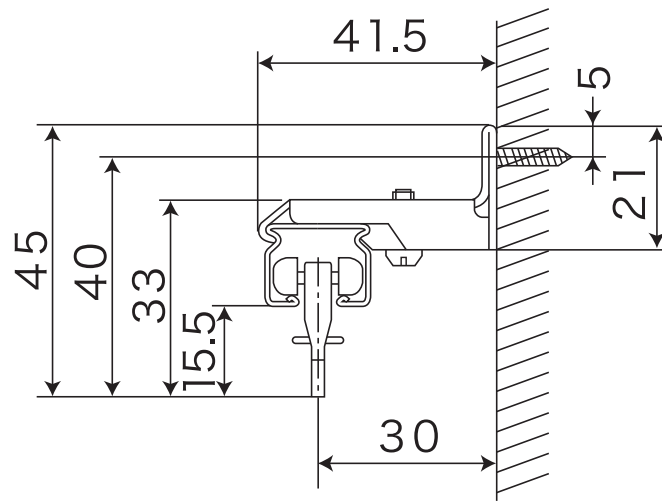

## ■ レール断面図(単位:mm)

スチール

型番 K型フリースライド

製品名 K型フリースライドカーテンレール

〒581-0039  
大阪府八尾市太田新町7丁目81番地

有限  
会社 **橘金属製作所**

# 承認図

■ 取付け寸法図(mm)

■ 正面付

シングルブラケット付

型番 K型フリースライド

製品名 K型フリースライドカーテンレール

〒581-0039  
大阪府八尾市太田新町7丁目81番地

有限  
会社 橘金属製作所

# 承認図

■ 取付け寸法図(mm)

■ 正面付

ダブルブラケット付

型番 K型フリースライド

製品名 K型フリースライドカーテンレール

〒581-0039  
大阪府八尾市太田新町7丁目81番地

有限  
会社 橘金属製作所