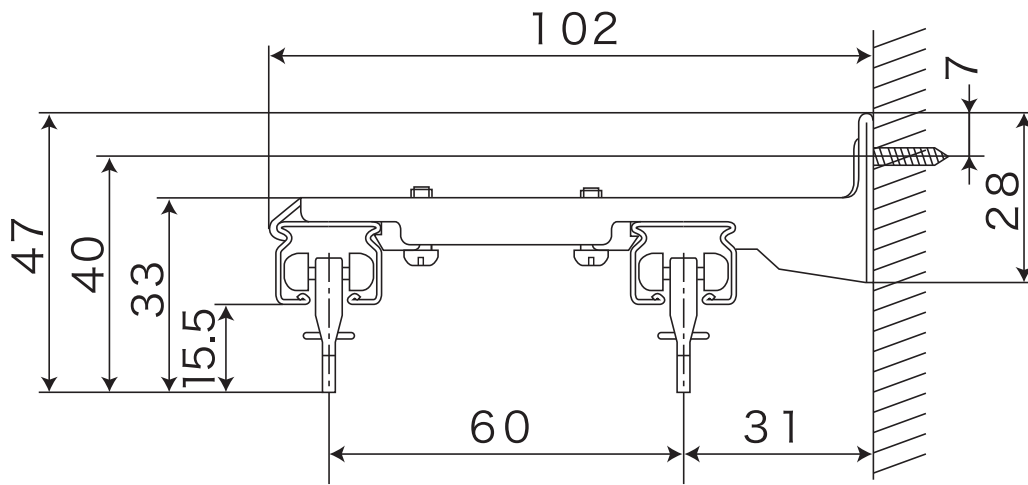

# 承認図

■ 取付け寸法図(mm)

■ 正面付

シングルブラケット付

型番 K型フリースライド

製品名 K型フリースライドカーテンレール

〒581-0039  
大阪府八尾市太田新町7丁目81番地

有限  
会社 橘金属製作所

# 承認図

■ 取付け寸法図(mm)

■ 正面付

ダブルブラケット付

型番 K型フリースライド

製品名 K型フリースライドカーテンレール

〒581-0039  
大阪府八尾市太田新町7丁目81番地

有限  
会社 橘金属製作所